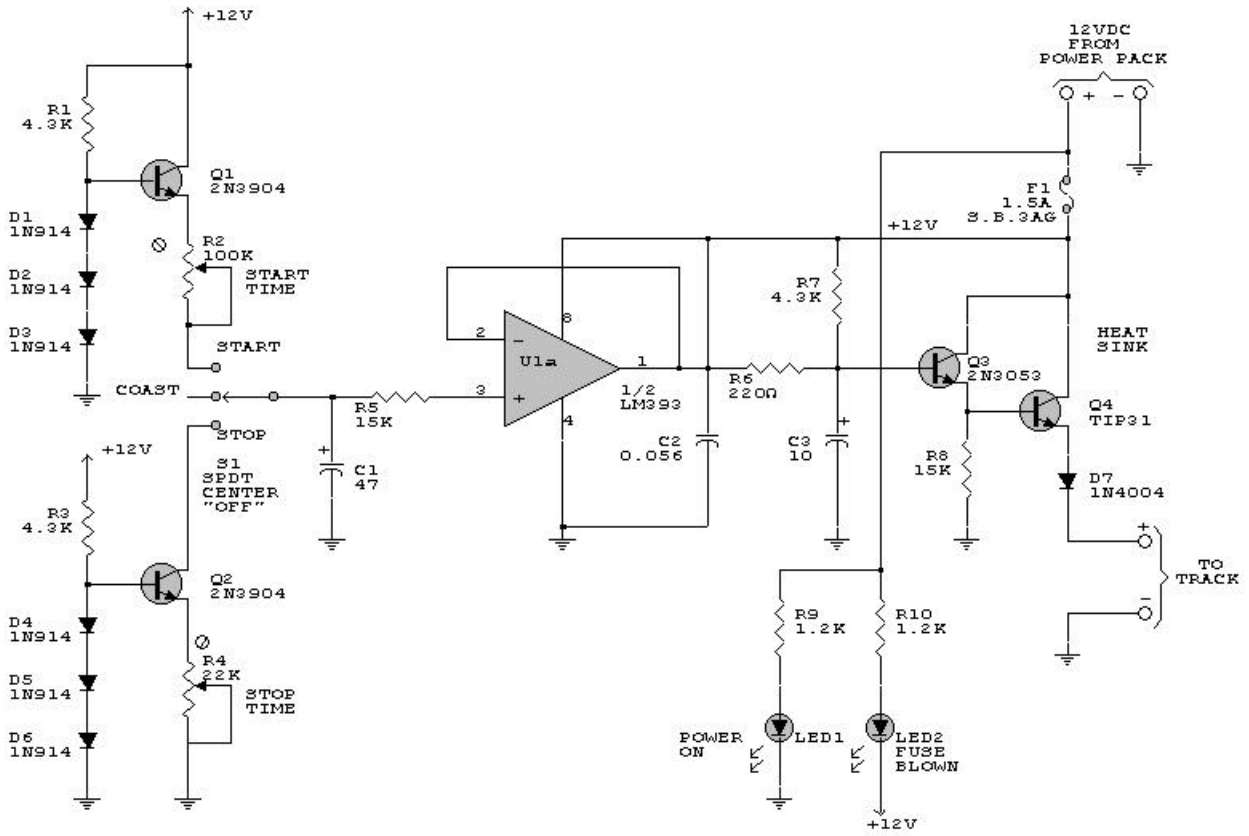

**circuit name:** Model Train Throttle Control **disclaimer**

**Parts List:**

<b>Component:</b>	<b>Value:</b>	<b>Datasheet:</b>	<b>Qty:</b>
Resistor	4.3K	Not Available	03
Resistor	15K	Not Available	02
Resistor	1.2K	Not Available	02
Resistor	220	Not Available	01
Resistor	100K Pot	Not Available	01
Resistor	22K Pot	Not Available	01
Capacitor	47uF	Not Available	01
Capacitor	0.056uF	Not Available	01
Capacitor	10uF	Not Available	01
Diode	1N914	<a href="#">Available</a>	06
Diode	1N4004	<a href="#">Available</a>	01
Transistor	2N3904	<a href="#">Available</a>	02
Transistor	2N3053	Not Available	01
Transistor	TIP31	Not Available	01
IC	LM393	<a href="#">Available</a>	01